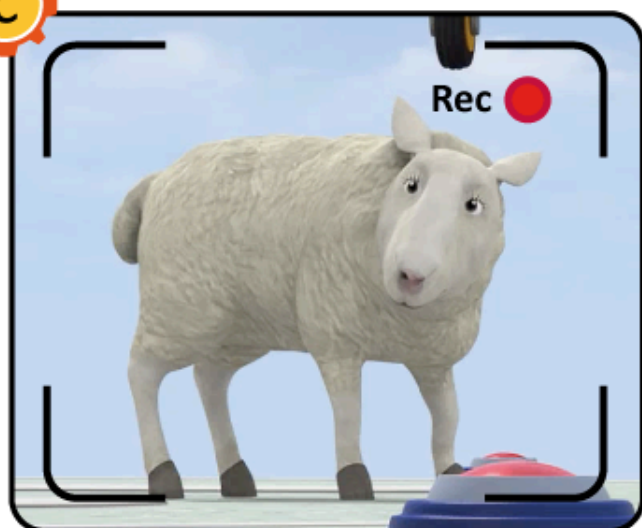

NOWY
12 SEZON **TERAZ**
W MINIMINI+

MiniMini +

Czy możesz dostrzec nagły wypadek z kamery zamieszczonej na helmie Strażaka Sama?

a

b

c

d