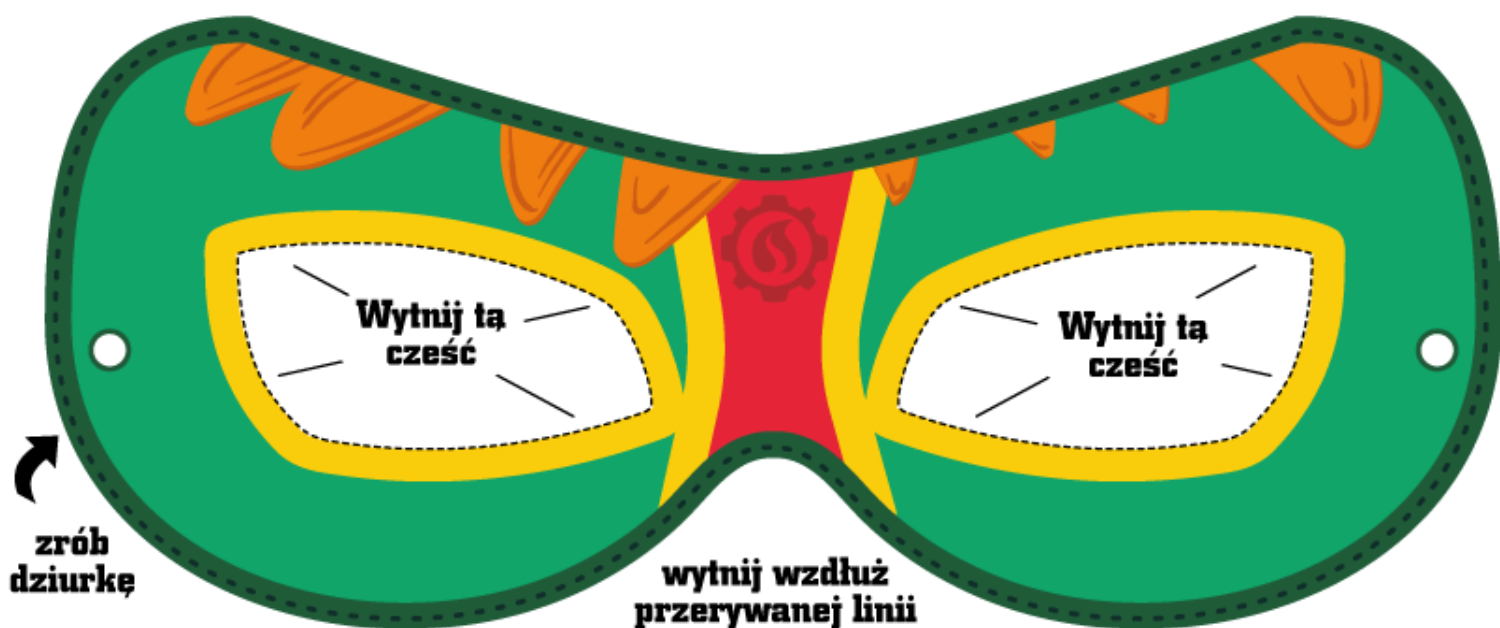

NOWY
12 SEZON **TERAZ**
W MINIMINI+

MiniMini +

**Pomóż Super Normanowi i Atomowemu
Chłopakowi w pilnowaniu bezpieczeństwa
na ulicach Pontypandy!**

zrób
dziurkę

wytnij wzdłuż
przerywanej linii

dodaj wstążkę lub gumkę,
aby móc zamocować ją na głowie

poproś dorosłego, aby pomógł Ci wyciąć maskę